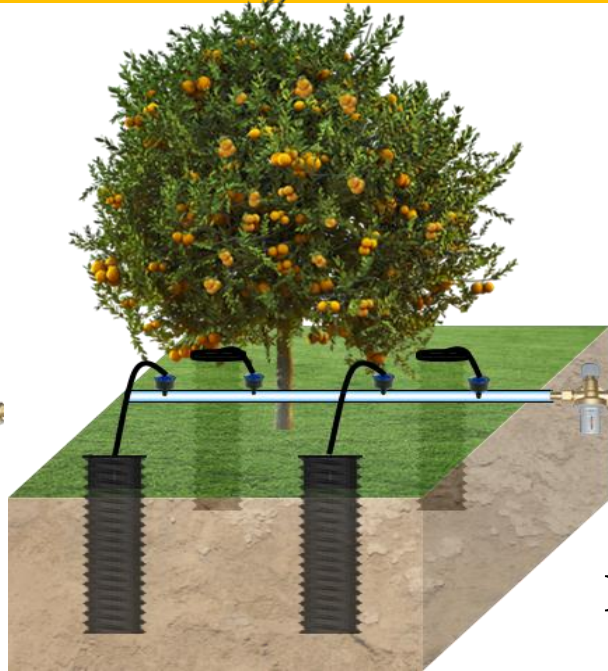

# DRWT-深層透氣灌溉網管-葡萄園應用

## DRWT-Deep Root Watering Tube – Vineyards Applications

葡萄種植建議使用  
**2"x46cm**  
DRWT-深層透氣灌溉網管

酪梨、柚子種植建議使用

**3"x46cm**

DRWT-深層透氣灌溉網管

# DRWT-深層透氣灌溉網管-果樹種植應用

## DRWT-Deep Root Watering Tube – Fruit Plants Growing Applications

大型果樹種植建議使用  
**4"x60cm**  
DRWT-深層透氣灌溉網管

中型果樹種植建議使用  
**3"x46cm**  
DRWT-深層透氣灌溉網管