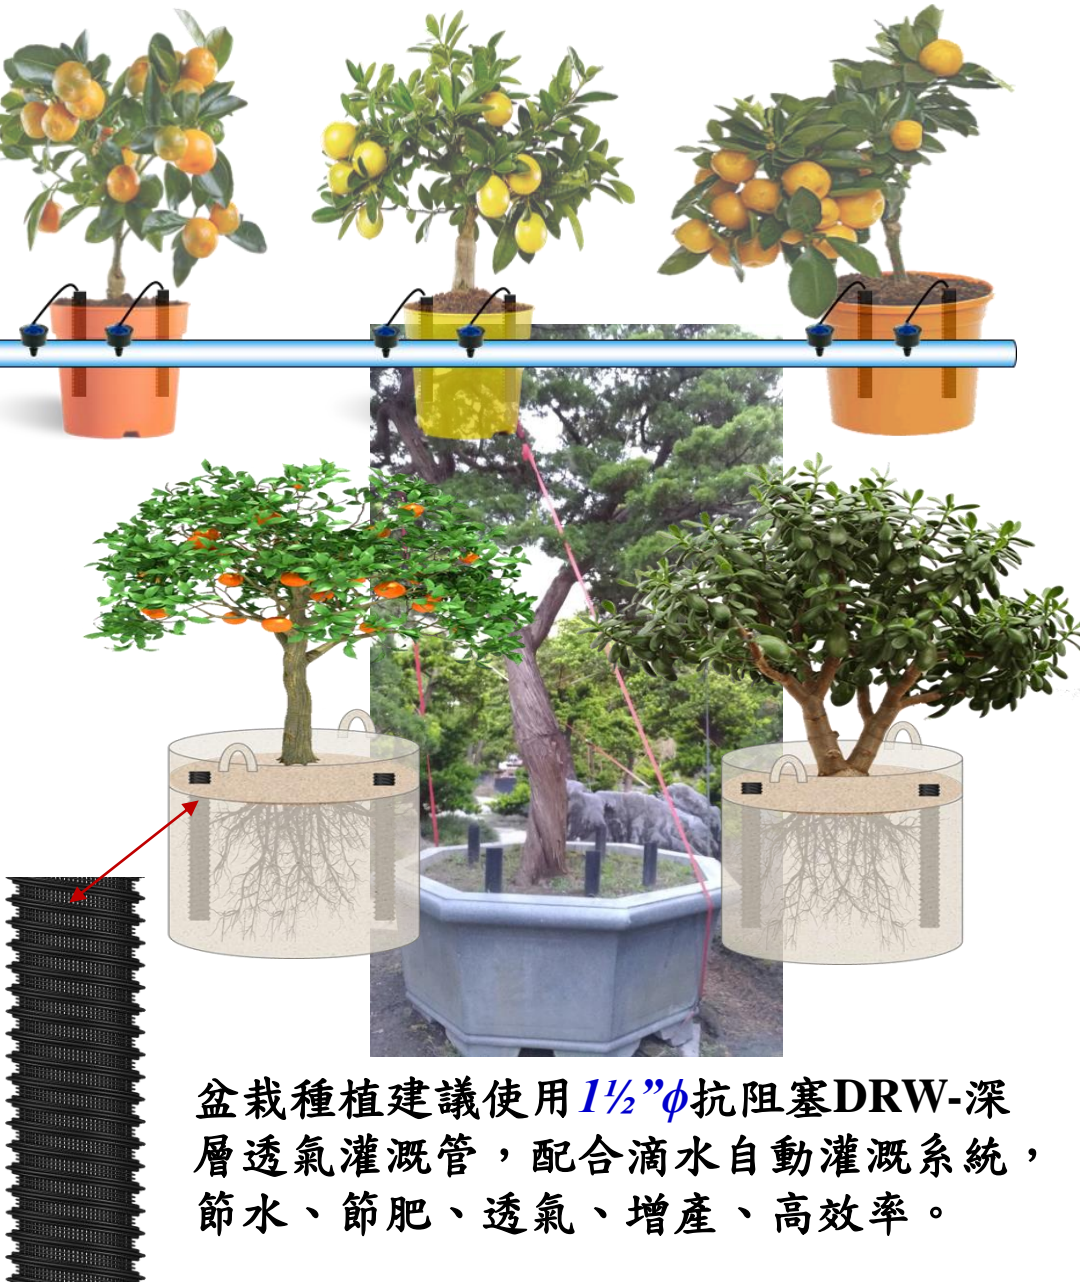

## DRWT-Deep Root Watering Tube – Transplant Applications

位於根球或根塊的邊緣等距間隔安裝DRWT-深層透氣灌溉網管。  
建議每棵樹最少2到4根，DRWT-深層透氣灌溉網管。  
DRWT-深層透氣灌溉網管數量根據樹木的大小和給水需求量。

均勻地圍繞樹木土球的外緣  
放置2~4支，DRWT-深層透  
氣灌溉網管。

將DRWT-深層透氣灌溉網管  
上端放入管蓋並填滿碎石，  
與地面平齊。

### 山坡地植穴埋管地下灌溉

澆灌、施肥容易，省水80%以上。

樹木、果樹根部往下生長不易倒塌。

土壤透氣植物生長快速，結果率高、品質好。

山坡地樹木、果樹種植，DRWT-深層透氣灌溉網管系統，省水、省肥、增產、高效率、土壤不流失，是山坡地種植灌溉最佳材料。

# DRWT-深層透氣灌溉網管-盆栽應用

## DRWT-Deep Root Watering Tube – Potted Applications

盆栽種植建議使用  $1\frac{1}{2}$ " $\phi$  抗阻塞DRW-深層透氣灌溉管，配合滴水自動灌溉系統，節水、節肥、透氣、增產、高效率。