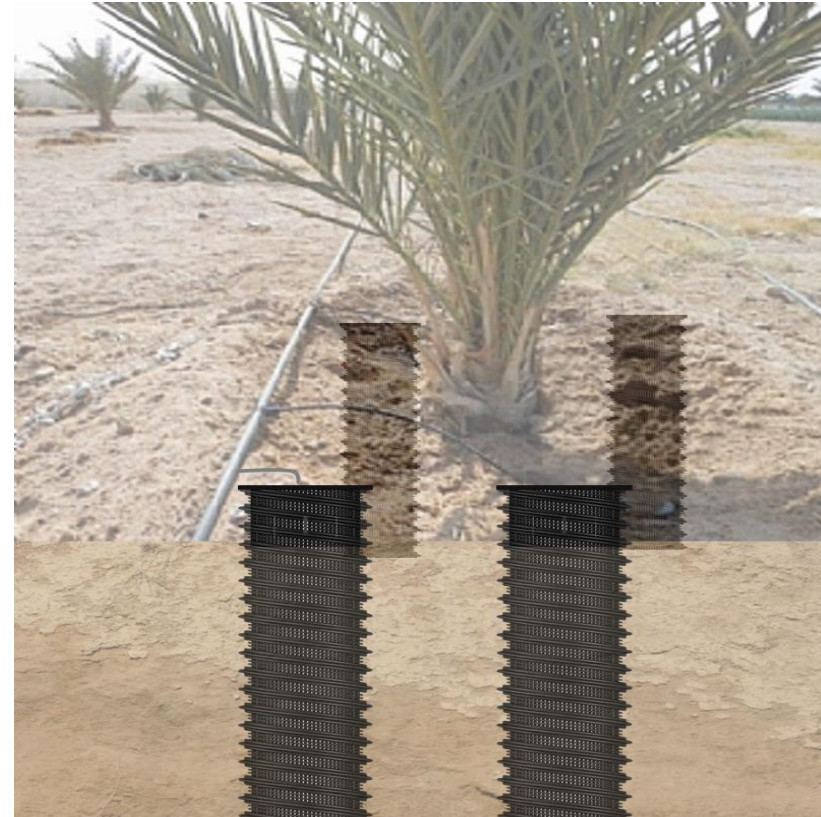

節水 節肥 透氣 增產 高效率

土壤受雨淋、日晒、踏壓、表土緊實，水份、氧氣無法進入地下讓根部吸收。DRWT-深層透氣灌溉網管，使水、氧氣、營養物質繞過壓實土壤直接到達樹木根部，根系生長更深更廣造成樹木更大的穩定性，更高的存活率和長期健康增長。

# DRWT-深層透氣灌溉網管-果樹種植應用

## DRWT-Deep Root Watering Tube – Fruit Plants Growing Applications

大型果樹種植建議使用  
**4"x60cm**  
DRWT-深層透氣灌溉網管

中型果樹種植建議使用  
**3"x46cm**  
DRWT-深層透氣灌溉網管

# DRWT-深層透氣灌溉網管-椰棗種植應用

*DRWT-Deep Root Watering Tube – Date Palm Tree Growing Applications*

椰棗種植建議使用  
**4"x46cm**  
DRWT-深層透氣灌溉網管

樹幹周圍埋設DRWT-深層透氣灌溉網管引導樹根往下生長。  
綠化帶埋設深層透氣灌溉網管引導樹根往綠化帶方向發展。

大型樹種植建議使用  
**4"x90cm**