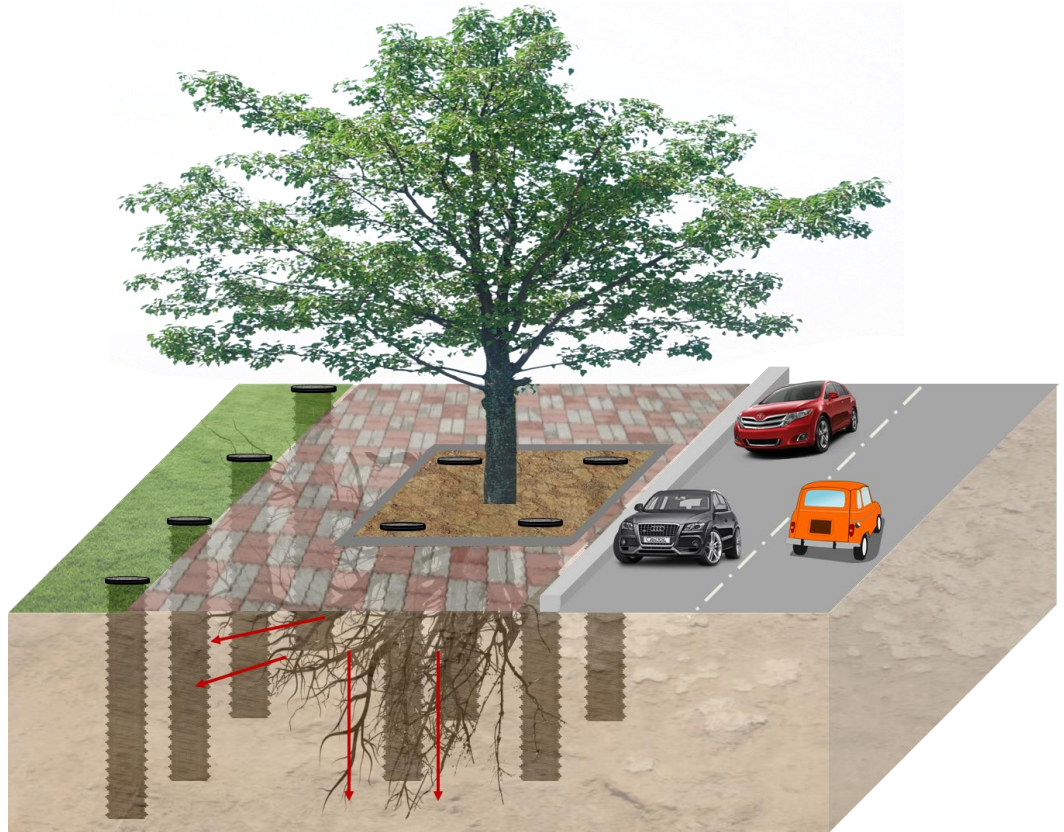

# DRWT-深層透氣灌溉網管-果樹種植應用

## DRWT-Deep Root Watering Tube – Fruit Plants Growing Applications

大型果樹種植建議使用  
**4"x60cm**  
DRWT-深層透氣灌溉網管

中型果樹種植建議使用  
**3"x46cm**  
DRWT-深層透氣灌溉網管

# DRWT-深層透氣灌溉網管-椰棗種植應用

*DRWT-Deep Root Watering Tube – Date Palm Tree Growing Applications*

椰棗種植建議使用  
**4"x46cm**  
DRWT-深層透氣灌溉網管

樹幹周圍埋設DRWT-深層透氣灌溉網管引導樹根往下生長。  
綠化帶埋設深層透氣灌溉網管引導樹根往綠化帶方向發展。

大型樹種植建議使用  
**4"x90cm**