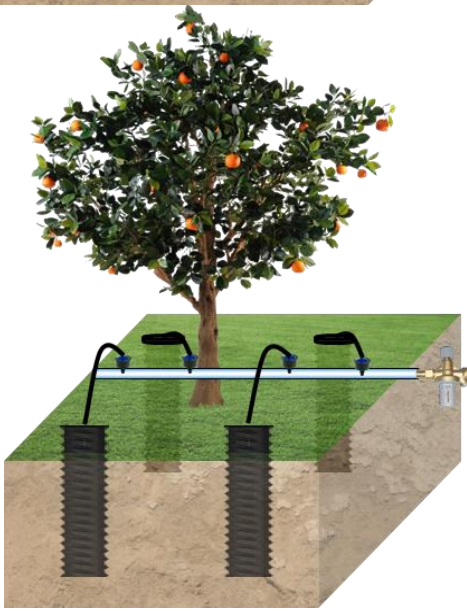

# DRWT-深層透氣灌溉網管-葡萄園應用

## DRWT-Deep Root Watering Tube – Vineyards Applications

葡萄種植建議使用  
**2"x46cm**  
DRWT-深層透氣灌溉網管

酪梨、柚子種植建議使用

**3"x46cm**

DRWT-深層透氣灌溉網管

# DRWT-深層透氣灌溉網管-果樹種植應用

## DRWT-Deep Root Watering Tube – Fruit Plants Growing Applications

大型果樹種植建議使用  
**4"x60cm**  
DRWT-深層透氣灌溉網管

中型果樹種植建議使用  
**3"x46cm**  
DRWT-深層透氣灌溉網管