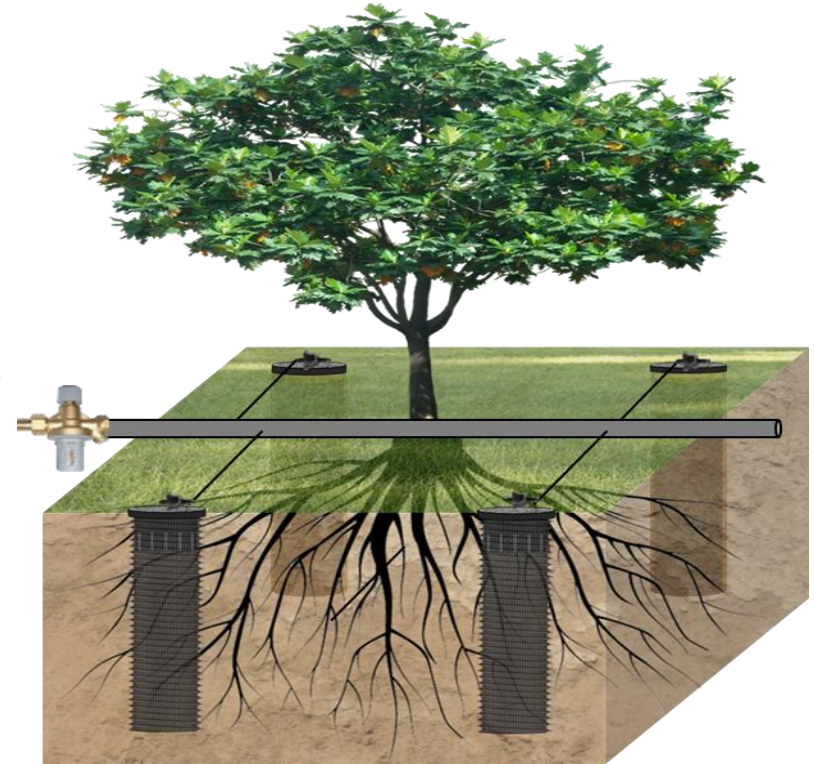

樹幹直徑	數量
50mm	2
75mm	3
100mm	4
125mm	5
150mm	6

樹幹直徑大於150mm，距離75cm~100cm
以數幹為中心均勻埋管。
管蓋與地面平齊，不影響割草運作。