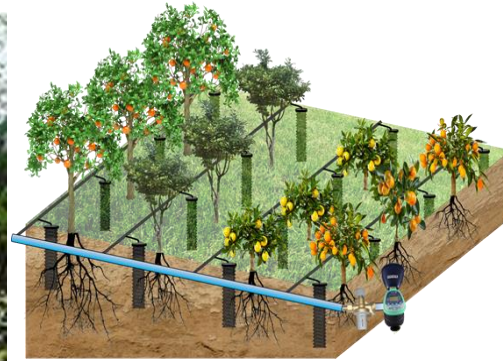

節水 節肥 透氣 增產 高效率

土壤受雨淋、日晒、踏壓、表土緊實，水份、氧氣無法進入地下讓根部吸收。DRWT-深層透氣灌溉網管，使水、氧氣、營養物質繞過壓實土壤直接到達樹木根部，根系生長更深更廣造成樹木更大的穩定性，更高的存活率和長期健康增長。

## DRWT-Deep Root Watering Tube – Transplant Applications

位於根球或根塊的邊緣等距間隔安裝DRWT-深層透氣灌溉網管。  
建議每棵樹最少2到4根，DRWT-深層透氣灌溉網管。  
DRWT-深層透氣灌溉網管數量根據樹木的大小和給水需求量。

均勻地圍繞樹木土球的外緣  
放置2~4支，DRWT-深層透  
氣灌溉網管。

將DRWT-深層透氣灌溉網管  
上端放入管蓋並填滿碎石，  
與地面平齊。

完全去除樹木  
土球不可生物  
降解的材料。

樹幹直徑	數量
<b>50mm</b>	<b>2</b>
<b>75mm</b>	<b>3</b>
<b>100mm</b>	<b>4</b>
<b>125mm</b>	<b>5</b>
<b>150mm</b>	<b>6</b>

樹幹直徑大於150mm，距離75cm~100cm  
以數幹為中心均勻埋管。  
管蓋與地面平齊，不影響割草運作。

### 山坡地植穴埋管地下灌溉

澆灌、施肥容易，省水80%以上。

樹木、果樹根部往下生長不易倒塌。

土壤透氣植物生長快速，結果率高、品質好。

山坡地樹木、果樹種植，DRWT-深層透氣灌溉網管系統，省水、省肥、增產、高效率、土壤不流失，是山坡地種植灌溉最佳材料。