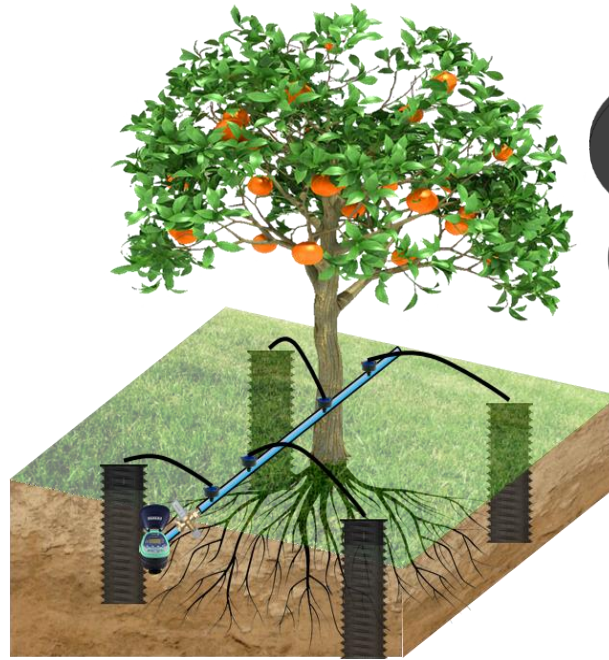

節水 節肥 透氣 增產 高效率

土壤受雨淋、日晒、踏壓、表土緊實，水份、氧氣無法進入地下讓根部吸收。DRWT-深層透氣灌溉網管，使水、氧氣、營養物質繞過壓實土壤直接到達樹木根部，根系生長更深更廣造成樹木更大的穩定性，更高的存活率和長期健康增長。

## DRWT-Deep Root Watering Tube – Transplant Applications

位於根球或根塊的邊緣等距間隔安裝DRWT-深層透氣灌溉網管。  
建議每棵樹最少2到4根，DRWT-深層透氣灌溉網管。  
DRWT-深層透氣灌溉網管數量根據樹木的大小和給水需求量。

均勻地圍繞樹木土球的外緣  
放置2~4支，DRWT-深層透  
氣灌溉網管。

將DRWT-深層透氣灌溉網管  
上端放入管蓋並填滿碎石，  
與地面平齊。

完全去除樹木  
土球不可生物  
降解的材料。

樹幹直徑	數量
<b>50mm</b>	<b>2</b>
<b>75mm</b>	<b>3</b>
<b>100mm</b>	<b>4</b>
<b>125mm</b>	<b>5</b>
<b>150mm</b>	<b>6</b>

樹幹直徑大於150mm，距離75cm~100cm  
以數幹為中心均勻埋管。  
管蓋與地面平齊，不影響割草運作。

### 山坡地植穴埋管地下灌溉

澆灌、施肥容易，省水80%以上。

樹木、果樹根部往下生長不易倒塌。

土壤透氣植物生長快速，結果率高、品質好。

山坡地樹木、果樹種植，DRWT-深層透氣灌溉網管系統，省水、省肥、增產、高效率、土壤不流失，是山坡地種植灌溉最佳材料。