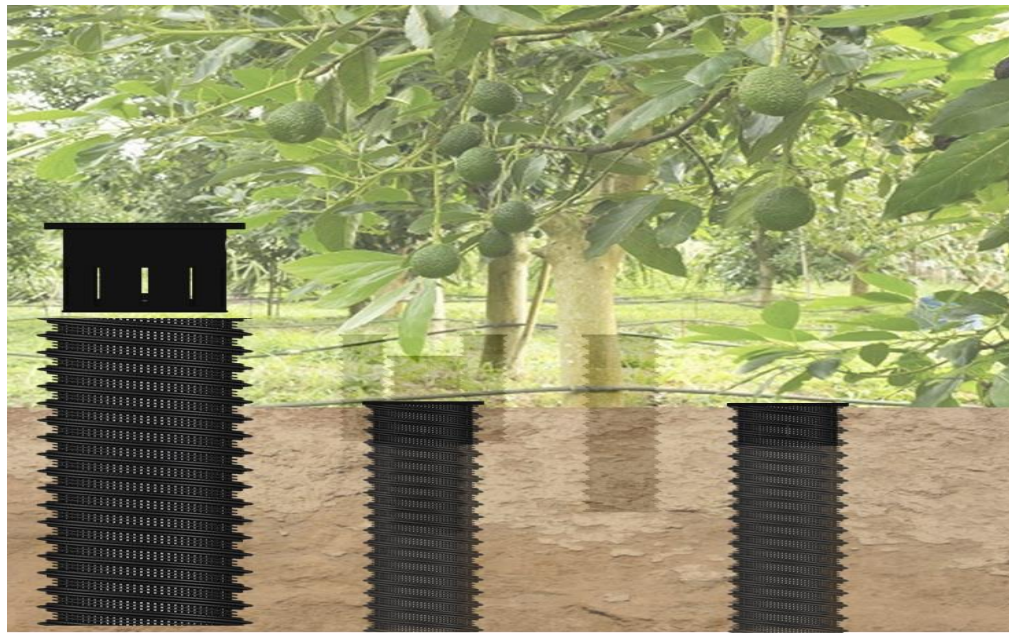

酪梨、柚子種植建議使用

3"x46cm

DRWT-深層透氣灌溉網管