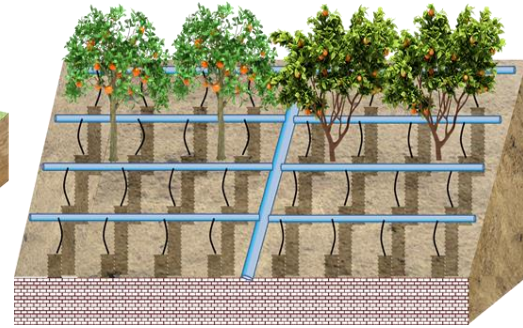

節水 節肥 透氣 增產 高效率

土壤受雨淋、日晒、踏壓、表土緊實，水份、氧氣無法進入地下讓根部吸收。DRWT-深層透氣灌溉網管，使水、氧氣、營養物質繞過壓實土壤直接到達樹木根部，根系生長更深更廣造成樹木更大的穩定性，更高的存活率和長期健康增長。

## DRWT-Deep Root Watering Tube – Transplant Applications

位於根球或根塊的邊緣等距間隔安裝DRWT-深層透氣灌溉網管。  
建議每棵樹最少2到4根，DRWT-深層透氣灌溉網管。  
DRWT-深層透氣灌溉網管數量根據樹木的大小和給水需求量。

均勻地圍繞樹木土球的外緣  
放置2~4支，DRWT-深層透  
氣灌溉網管。

將DRWT-深層透氣灌溉網管  
上端放入管蓋並填滿碎石，  
與地面平齊。

完全去除樹木  
土球不可生物  
降解的材料。

樹幹直徑	數量
<b>50mm</b>	<b>2</b>
<b>75mm</b>	<b>3</b>
<b>100mm</b>	<b>4</b>
<b>125mm</b>	<b>5</b>
<b>150mm</b>	<b>6</b>

樹幹直徑大於150mm，距離75cm~100cm  
以數幹為中心均勻埋管。  
管蓋與地面平齊，不影響割草運作。

### 山坡地植穴埋管地下灌溉

澆灌、施肥容易，省水80%以上。

樹木、果樹根部往下生長不易倒塌。

土壤透氣植物生長快速，結果率高、品質好。

山坡地樹木、果樹種植，DRWT-深層透氣灌溉網管系統，省水、省肥、增產、高效率、土壤不流失，是山坡地種植灌溉最佳材料。