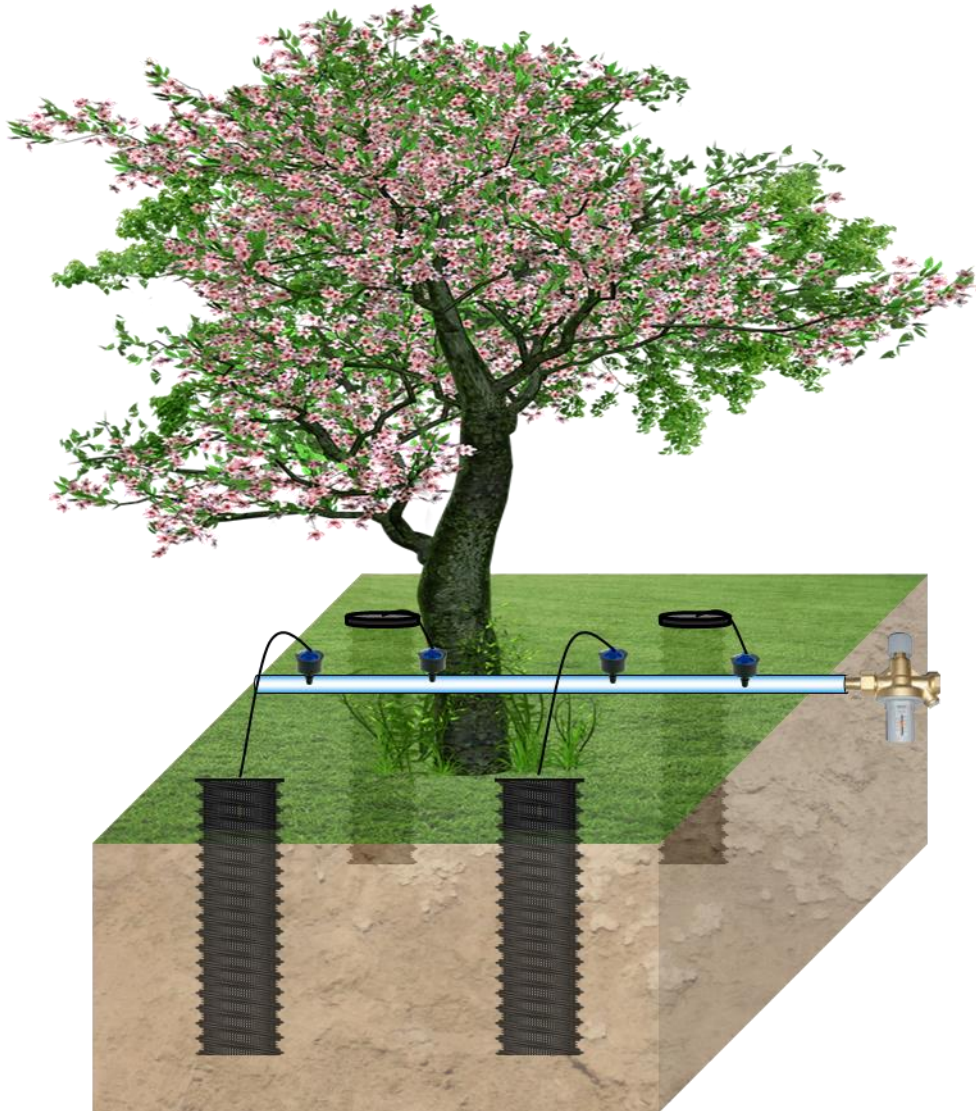

樹幹直徑	數量
50mm	2
75mm	3
100mm	4
125mm	5
150mm	6

樹幹直徑大於150mm，距離75cm~100cm
以數幹為中心均勻埋管。
管蓋與地面平齊，不影響割草運作。